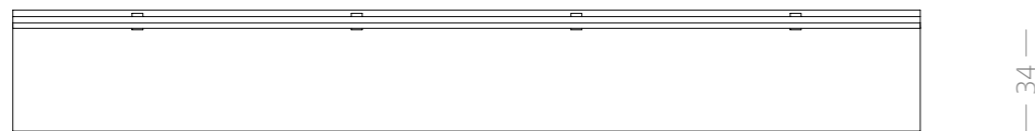

VIE 5
mit Rückenlehne

275 | 300

34

225 | 250

200

45

40