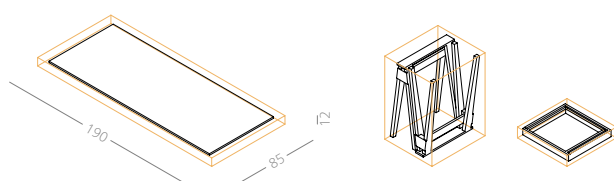

VIE 7

TISCHLÄNGE|PAKETLÄNGE
 250 A 290 CM
 275 B 290 CM
 300 C 315 CM

47 KG 52 KG 58 KG
 250 275 300

7 KG 7 KG

VIE 5

TISCHLÄNGE|PAKETLÄNGE
 250 A 290 CM
 275 B 290 CM
 300 C 315 CM

23 KG 25 KG 28 KG
 250 275 300

4 KG

POËTE

TISCHLÄNGE|PAKETLÄNGE
 175 190 CM

21 KG 38 KG
 HOLZ GLAS

8 KG

3 KG

SOBRE

5 KG