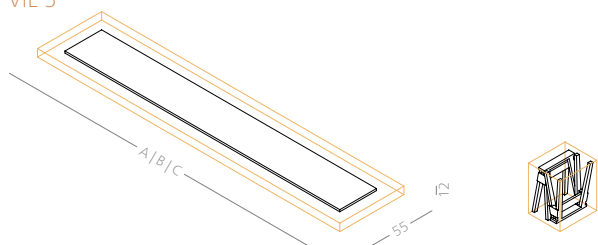

VIE 7

TISCHLÄNGE|PAKETLÄNGE
 250 A 290 CM
 275 B 290 CM
 300 C 315 CM

47 KG 52 KG 58 KG
 250 275 300

7 KG 7 KG

VIE 5

TISCHLÄNGE|PAKETLÄNGE
 250 A 290 CM
 275 B 290 CM
 300 C 315 CM

23 KG 25 KG 28 KG
 250 275 300