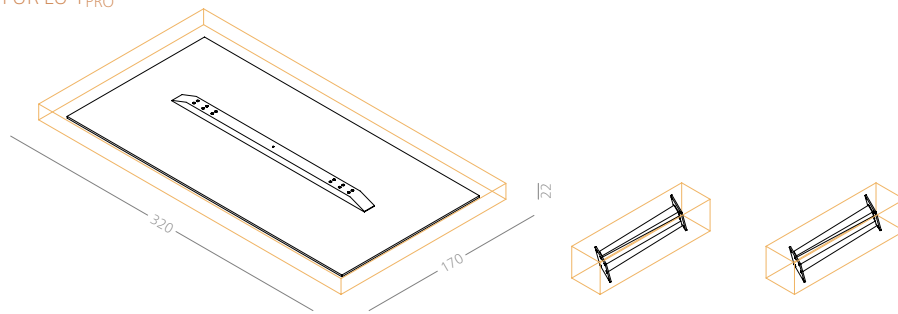

Paketeinheiten pro Möbelstück

ATELIER FÜR LU 1 ATELIER FÜR LU 1^{PRO}

TISCHLÄNGE|PAKETLÄNGE
300 320 CM

139
KG

300

20
KG

20
KG

VOLE 2

TISCHLÄNGE|PAKETLÄNGE
300 A 315 CM
350 B 365 CM

55
KG

300

63
KG

350

48
KG

300

56
KG

350

12
KG

12
KG

9
KG

SOU 3

TISCHLÄNGE|PAKETLÄNGE
250 A 290 CM
300 B 315 CM
350 C 365 CM

61
KG

250