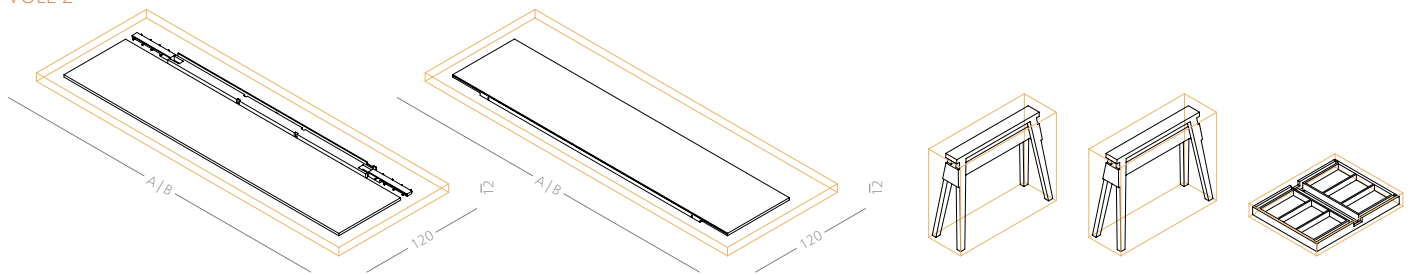

Paketeinheiten pro Möbelstück

ATELIER FÜR LU 1 ATELIER FÜR LU 1^{PRO}

TISCHLÄNGE|PAKETLÄNGE
300 320 CM

139
KG

300

20
KG

20
KG

VOLE 2

TISCHLÄNGE|PAKETLÄNGE
300 A 315 CM
350 B 365 CM

55
KG

300

63
KG

350

48
KG

300

56
KG

350

12
KG

12
KG

9
KG

SOU 3

TISCHLÄNGE|PAKETLÄNGE
250 A 290 CM
300 B 315 CM
350 C 365 CM

61
KG

250