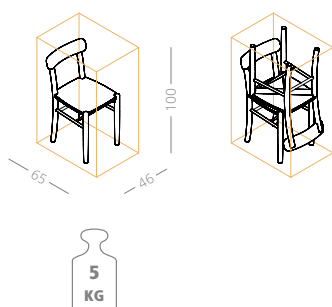

VIE 7

TISCHLÄNGE|PAKETLÄNGE
 250 A 290 CM
 275 B 290 CM
 300 C 315 CM

47 KG 52 KG 58 KG
 250 275 300

7 KG 7 KG

VIE 5

TISCHLÄNGE|PAKETLÄNGE
 250 A 290 CM
 275 B 290 CM
 300 C 315 CM

23 KG 25 KG 28 KG
 250 275 300

4 KG

POËTE

TISCHLÄNGE|PAKETLÄNGE
 175 190 CM

21 KG 38 KG
 HOLZ GLAS

8 KG

3 KG

SOBRE

5 KG